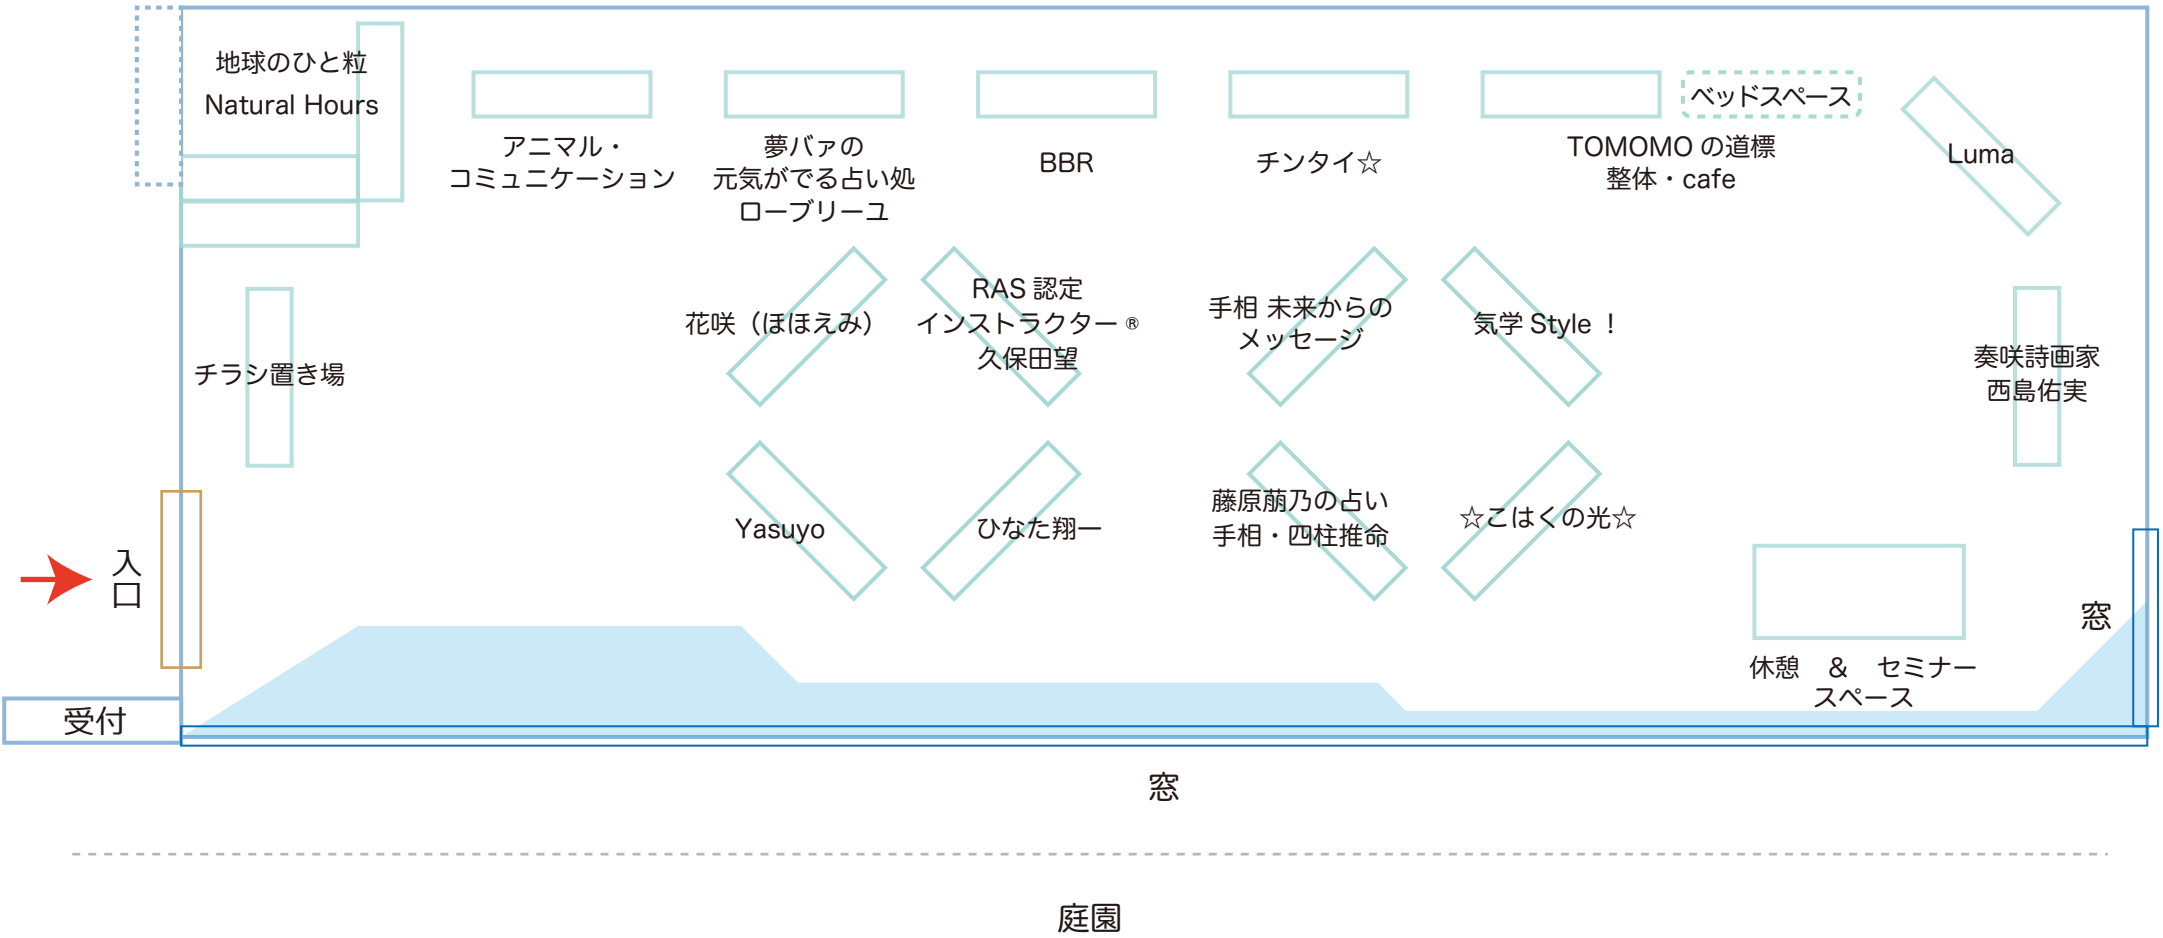

2018 8 月 18 日 (土) 開催

第 12 回 こ・こ・か・ら

会場ブース配置図

地球のひと粒
Natural Hours

動物・
コミュニケーション

夢バアの
元気がでる占い処
ローブリーユ

BBR

チンタイ☆

TOMOMO の道標
整体・cafe

ベッドスペース

Luma

チラシ置き場

花咲 (ほほえみ)

RAS 認定
インストラクター®
久保田望

手相 未来からの
メッセージ

気学 Style !

奏咲詩画家
西島佑実

入口

Yasuyo

ひなた翔一

藤原萌乃の占い
手相・四柱推命

☆こはくの光☆

窓

受付

休憩 & セミナー
スペース

窓

庭園